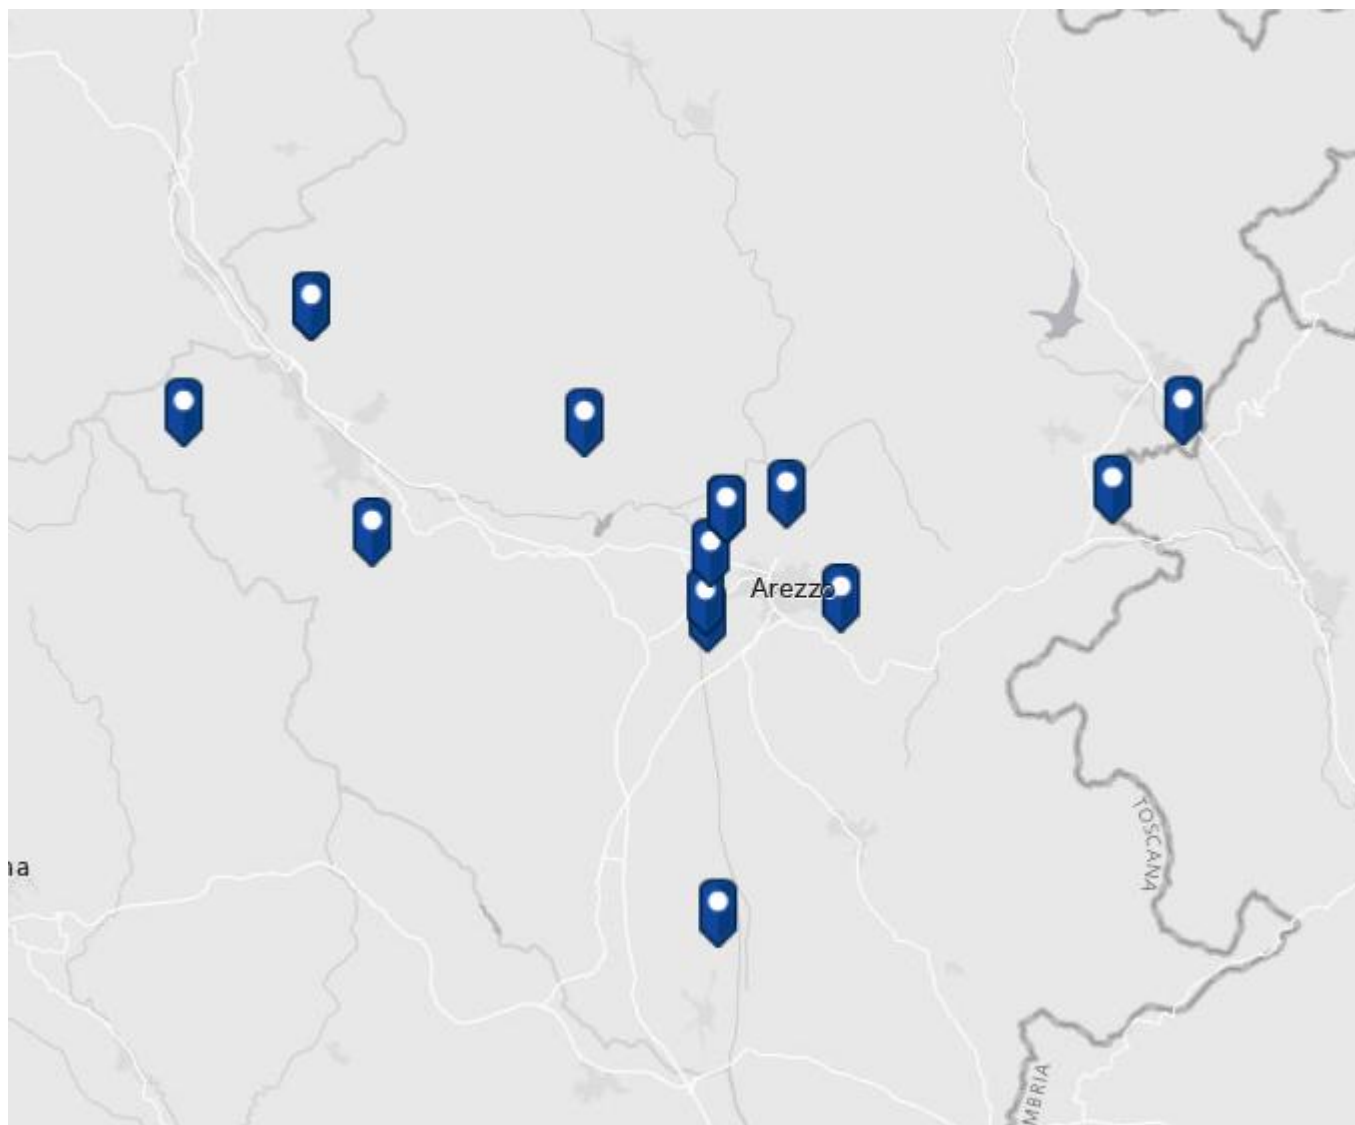

Sommario

Gli impianti per la gestione dei rifiuti nella Regione Toscana

1.	Impianti per la gestione dei rifiuti in provincia di Arezzo	2
2.	Impianti per la gestione dei rifiuti in provincia di Firenze	8
3.	Impianti per la gestione dei rifiuti in provincia di Grosseto	18
4.	Impianti per la gestione dei rifiuti in provincia di Livorno	21
5.	Impianti per la gestione dei rifiuti in provincia di Lucca	26
6.	Impianti per la gestione dei rifiuti in provincia di Massa Carrara	30
7.	Impianti per la gestione dei rifiuti in provincia di Pisa	33
8.	Impianti per la gestione dei rifiuti in provincia di Pistoia	38
9.	Impianti per la gestione dei rifiuti in provincia di Prato	41
10.	Impianti per la gestione dei rifiuti in provincia di Siena	47

N.B. Le mappe indicano gli impianti di gestione dei rifiuti con l'esclusione degli autodemolitori, delle installazioni di recupero e di stoccaggio. Più impianti siti nello stesso indirizzo corrispondono ad un unico *mark* sulla mappa.

Elaborazione Centro Studi e Ricerche CCIAA Maremma e Tirreno su dati [ARPAT](#).

1. Impianti per il trattamento di rifiuti nella provincia di Arezzo