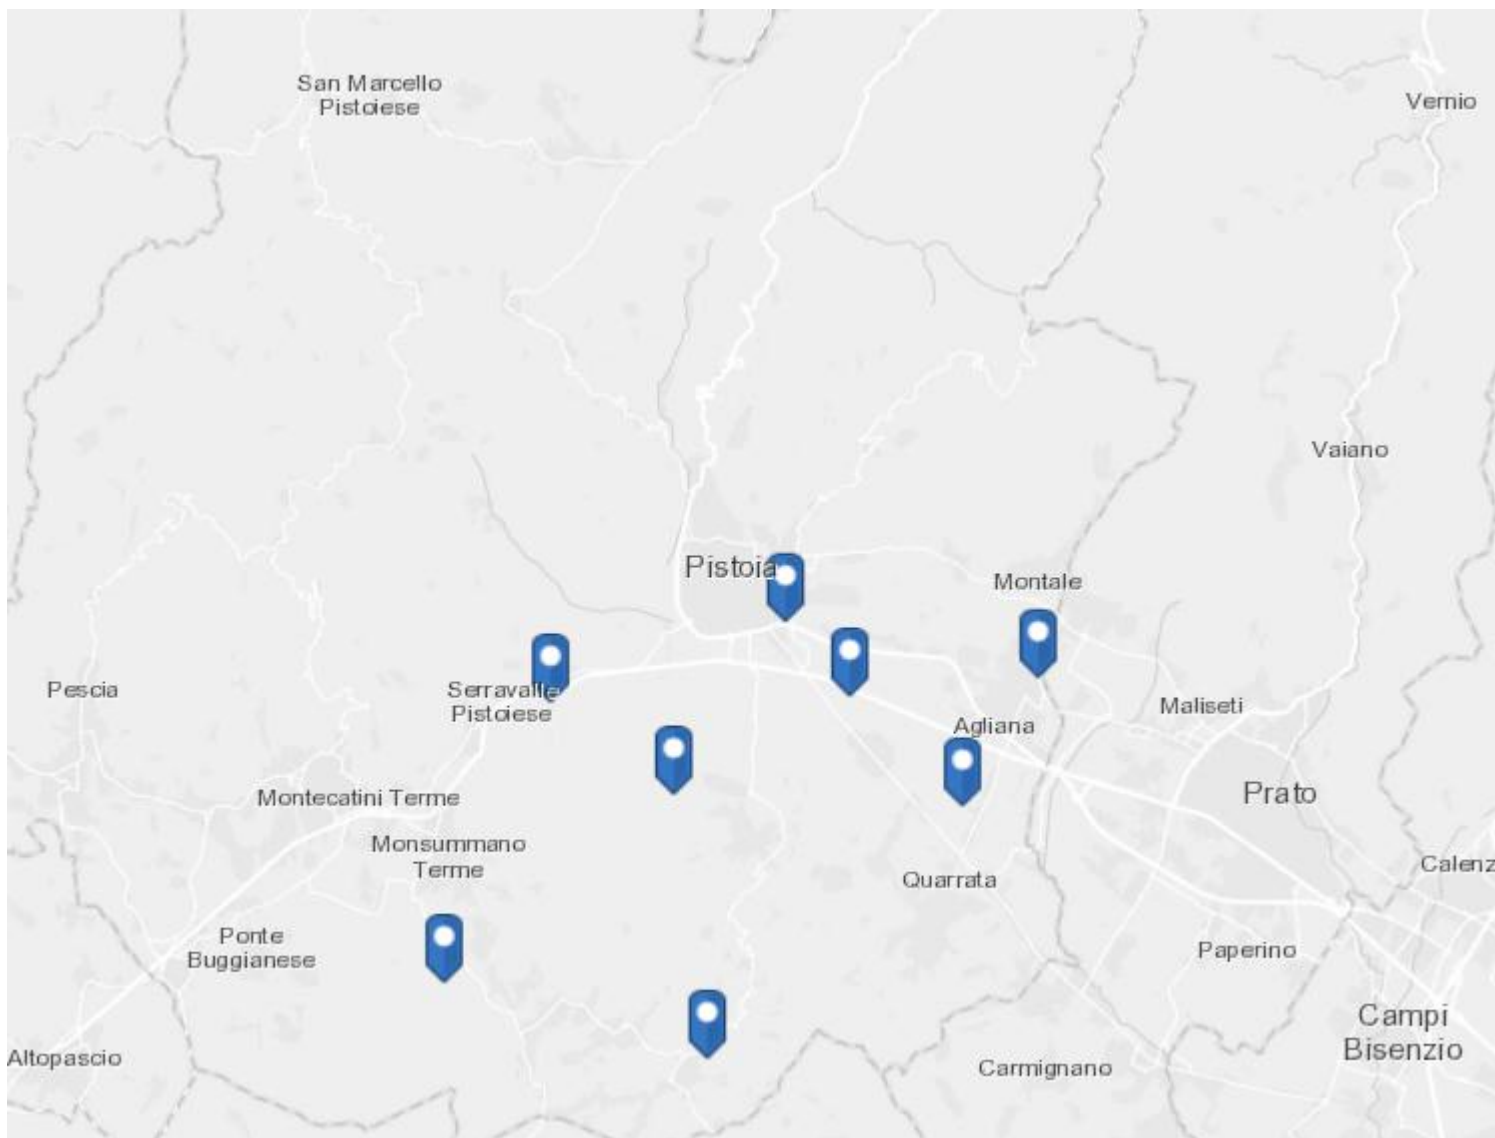

110	TESECO S.P.A.	PISA	Trattamento Chimico-Fisico e Biologico (DEPURATORE)
111	TONI LUIGI S.R.L.	PISA	Recupero (RECUPERO PROC SEMPLIFICATA)
112	TOSCANA ECOVERDE S.R.L.	POMARANCE	Compostaggio (COMPOSTAGGIO)
113	TOSCOECOLOGIA S.R.L.	BIENTINA	Recupero (RECUPERO PROC SEMPLIFICATA)
114	TYCHE S.R.L.	SAN MINIATO	Stoccaggio Provvisorio (STOCCAGGIO)
115	VALORI FRANCO & C. SRL	CASCINA	Recupero (RECUPERO PROC ORDINARIA)
116	WASTE RECYCLING S.P.A.	CASTELFRANCO DI SOTTO	Stoccaggio Provvisorio (STOCCAGGIO)
117	WASTE RECYCLING S.P.A.	CASTELFRANCO DI SOTTO	Trattamento Chimico-Fisico e Biologico (INERTIZZAZIONE)
118	WASTE RECYCLING S.P.A.	CASTELFRANCO DI SOTTO	Selezione (SELEZIONE)
119	WASTE RECYCLING S.P.A.	CASTELFRANCO DI SOTTO	Trattamento Chimico-Fisico e Biologico (DEPURATORE)
120	WASTE RECYCLING S.P.A.	CASTELFRANCO DI SOTTO	Recupero (RECUPERO PROC ORDINARIA)
121	WASTE RECYCLING S.P.A.	CASTELFRANCO DI SOTTO	Inceneritore (PIROGASSIFICATORE)
122	WASTE RECYCLING S.P.A.	CASTELFRANCO DI SOTTO	TRATTAMENTO CHIMICO FISICO
123	WASTE RECYCLING S.P.A.	CASTELFRANCO DI SOTTO	Stoccaggio Provvisorio (STOCCAGGIO)
124	WASTE RECYCLING S.P.A.	SANTA CROCE SULL'ARNO	Stoccaggio Provvisorio (DEPOSITO PRELIMINARE)

8. Impianti per il trattamento di rifiuti nella provincia di Pistoia