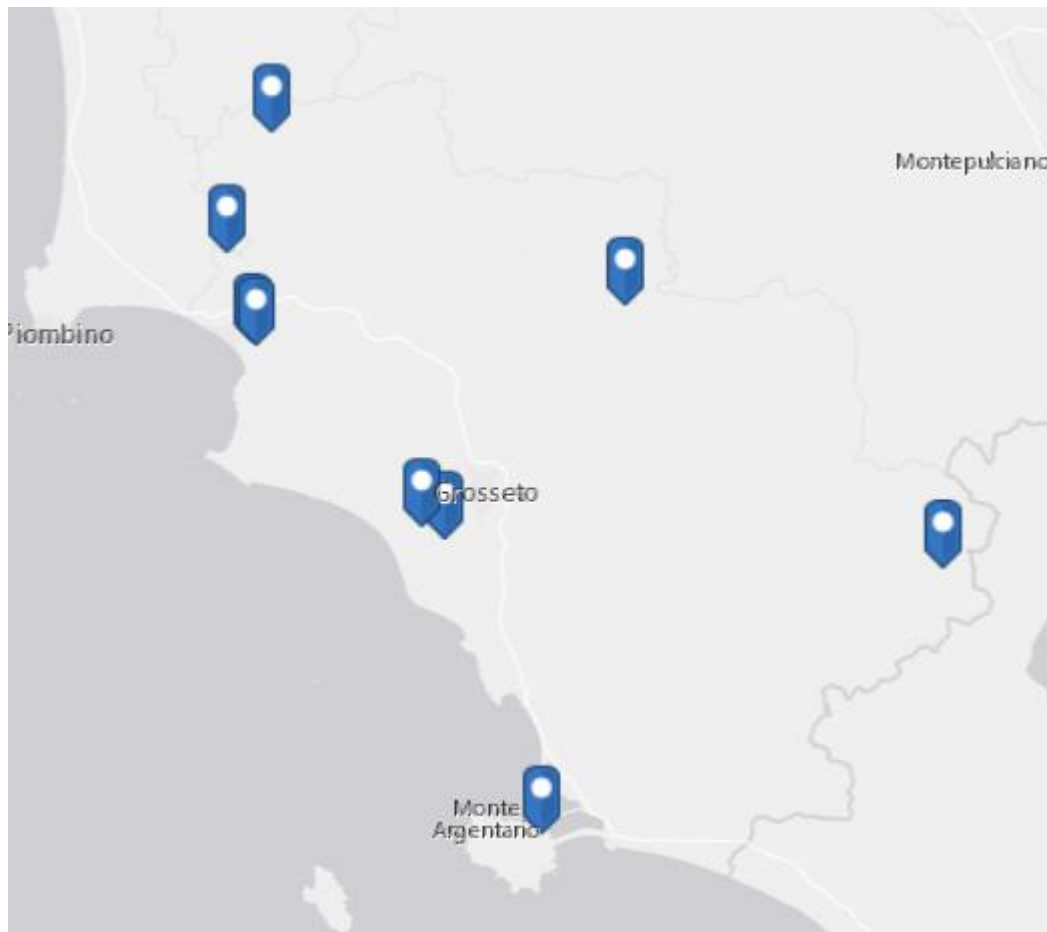

298	SOCIETA' ITALIANA MEDICINALI SCANDICCI*S.I.M.S. S.R.L.	REGGELLO	Stoccaggio Provvisorio (DEPOSITO PRELIMINARE)
299	SOCIETA' ITALIANA MEDICINALI SCANDICCI*S.I.M.S. S.R.L.	REGGELLO	Inceneritore (INCENERITORE)
300	SOCIETA' ITALIANA MEDICINALI SCANDICCI*S.I.M.S. S.R.L.	REGGELLO	TRATTAMENTO CHIMICO FISICO
301	SPATARO	CAMPI BISENZIO	Recupero (RECUPERO PROC SEMPLIFICATA)
302	STENFIS	PELAGO	Recupero (RECUPERO PROC SEMPLIFICATA)
303	TADDEI ROBERTO S.R.L.	CERRETO GUIDI	Recupero (RECUPERO PROC ORDINARIA)
304	TARANI ANTONIO DI TARANI CARLA & C. SNC	CALENZANO	Recupero (RECUPERO PROC SEMPLIFICATA)
305	TOGNOZZI BUILDING S.P.A.	PONTASSIEVE	Recupero (RECUPERO PROC SEMPLIFICATA)
306	TOSCANA CAVE S.P.A.	FIRENZUOLA	Recupero (RECUPERO PROC SEMPLIFICATA)
307	TOSCANA PIETRA SRL	FIRENZUOLA	Recupero (RECUPERO PROC SEMPLIFICATA)
308	TOSCANA RAEE S.r.l.	EMPOLI	Recupero (RECUPERO PROC ORDINARIA)
309	TOSCOMACERI S.R.L.	CALENZANO	Recupero (RECUPERO PROC SEMPLIFICATA)
310	TOSCOPIAN S.R.L.	FUCECCHIO	Recupero (RECUPERO PROC SEMPLIFICATA)
311	TRAVERSI ROMANO DI TRAVERSI GIUSEPPE	CALENZANO	Recupero (RECUPERO PROC SEMPLIFICATA)
312	UNICALCESTRUZZI S.P.A. - UNICAL S.P.A.	CASTELFIORENTINO	Recupero (RECUPERO PROC SEMPLIFICATA)
313	VALDELSA AMBIENTE S.N.C.	CASTELFIORENTINO	Recupero (RECUPERO PROC SEMPLIFICATA)
314	VALMET - SPA	BAGNO A RIPOLI	Recupero (RECUPERO PROC ORDINARIA)
315	VANGI FALIERO S.R.L.	BORGO SAN LORENZO	Recupero (RECUPERO PROC SEMPLIFICATA)
316	VANGI FALIERO S.R.L.	CALENZANO	Recupero (RECUPERO PROC SEMPLIFICATA)
317	VANGI FALIERO S.R.L.	CALENZANO	Recupero (RECUPERO PROC SEMPLIFICATA)
318	VANGI FALIERO S.R.L.	CALENZANO	Recupero (RECUPERO PROC SEMPLIFICATA)
319	VANGI FALIERO S.R.L.	FIRENZE	Recupero (RECUPERO PROC SEMPLIFICATA)
320	VARVARITO LAVORI srl	SAN PIERO A SIEVE	Recupero (RECUPERO PROC ORDINARIA)
321	VARVARITO LAVORI srl	SESTO FIORENTINO	Recupero (RECUPERO PROC ORDINARIA)
322	VARVARITO LAVORI srl	VAGLIA	Recupero (RECUPERO PROC ORDINARIA)
323	VENTURI MAURO	FIRENZE	Recupero (RECUPERO PROC SEMPLIFICATA)
324	Vittori Impianti SRL	EMPOLI	Recupero (RECUPERO PROC ORDINARIA)
325	VOLTERRANA SCAVI S.R.L.	CASTELFIORENTINO	Recupero

3. Impianti per il trattamento di rifiuti nella provincia di Grosseto