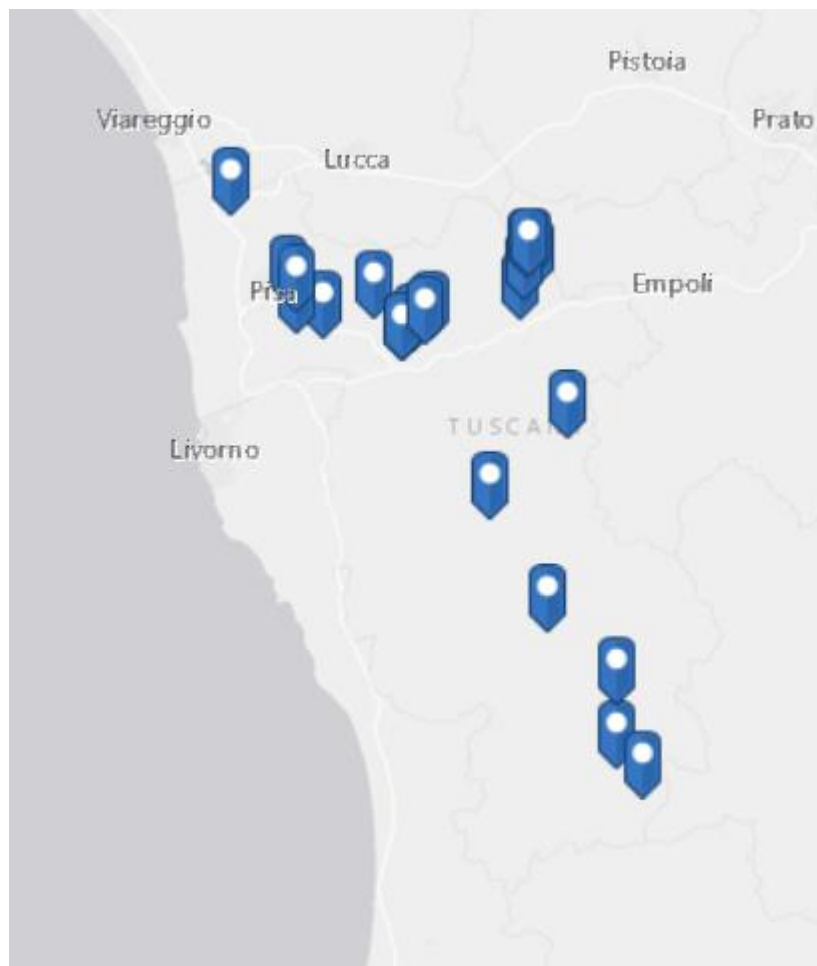

36	L'ARCA SOCIETA' COOPERATIVA	MULAZZO	Recupero (RECUPERO PROC SEMPLIFICATA)
37	LINEA MORGANA S.R.L	MASSA	Recupero (RECUPERO PROC SEMPLIFICATA)
38	LUNIGIANA SCAVI SAS DI MALATESTA SIMONE E C.	AULLA	Recupero (RECUPERO PROC SEMPLIFICATA)
39	M.B.FER. S.R.L.	MASSA	Recupero (RECUPERO PROC ORDINARIA)
40	MASSA METALLI S.R.L.	CARRARA	Autodemolizione, Frantumazione, Rottamazione
41	MED LINK SRL	AULLA	Recupero (RECUPERO PROC ORDINARIA)
42	NERI LUISELLA	MASSA	Autodemolizione, Frantumazione, Rottamazione
43	PIANETA QUAD S.R.L.	CARRARA	Recupero (RECUPERO PROC SEMPLIFICATA)
44	PROGRAMMA AMBIENTE APUANE spa	MONTIGNOSO	Discarica (DISCARICA RIFIUTI NON PERICOLOSI)
45	SANAC S.P.A.	MASSA	Recupero (RECUPERO PROC ORDINARIA)
46	SERVIZI INDUSTRIA S.R.L.	CARRARA	Trattamento Chimico-Fisico e/o Biologico (TRATTAMENTO SELEZIONE)
47	SERVIZI INDUSTRIA S.R.L.	CARRARA	Recupero (RECUPERO PROC SEMPLIFICATA)
48	SOCIETA' ITALIANA RIUTILIZZO MATERIALI INERTI S.R.L.	CARRARA	Recupero (RECUPERO PROC SEMPLIFICATA)
49	SYNDIAL SPA	CARRARA	TRATTAMENTO CHIMICO FISICO
50	SYNDIAL SPA	CARRARA	Stoccaggio Provvisorio (DEPOSITO PRELIMINARE)

7. Impianti per il trattamento di rifiuti nella provincia di Pisa