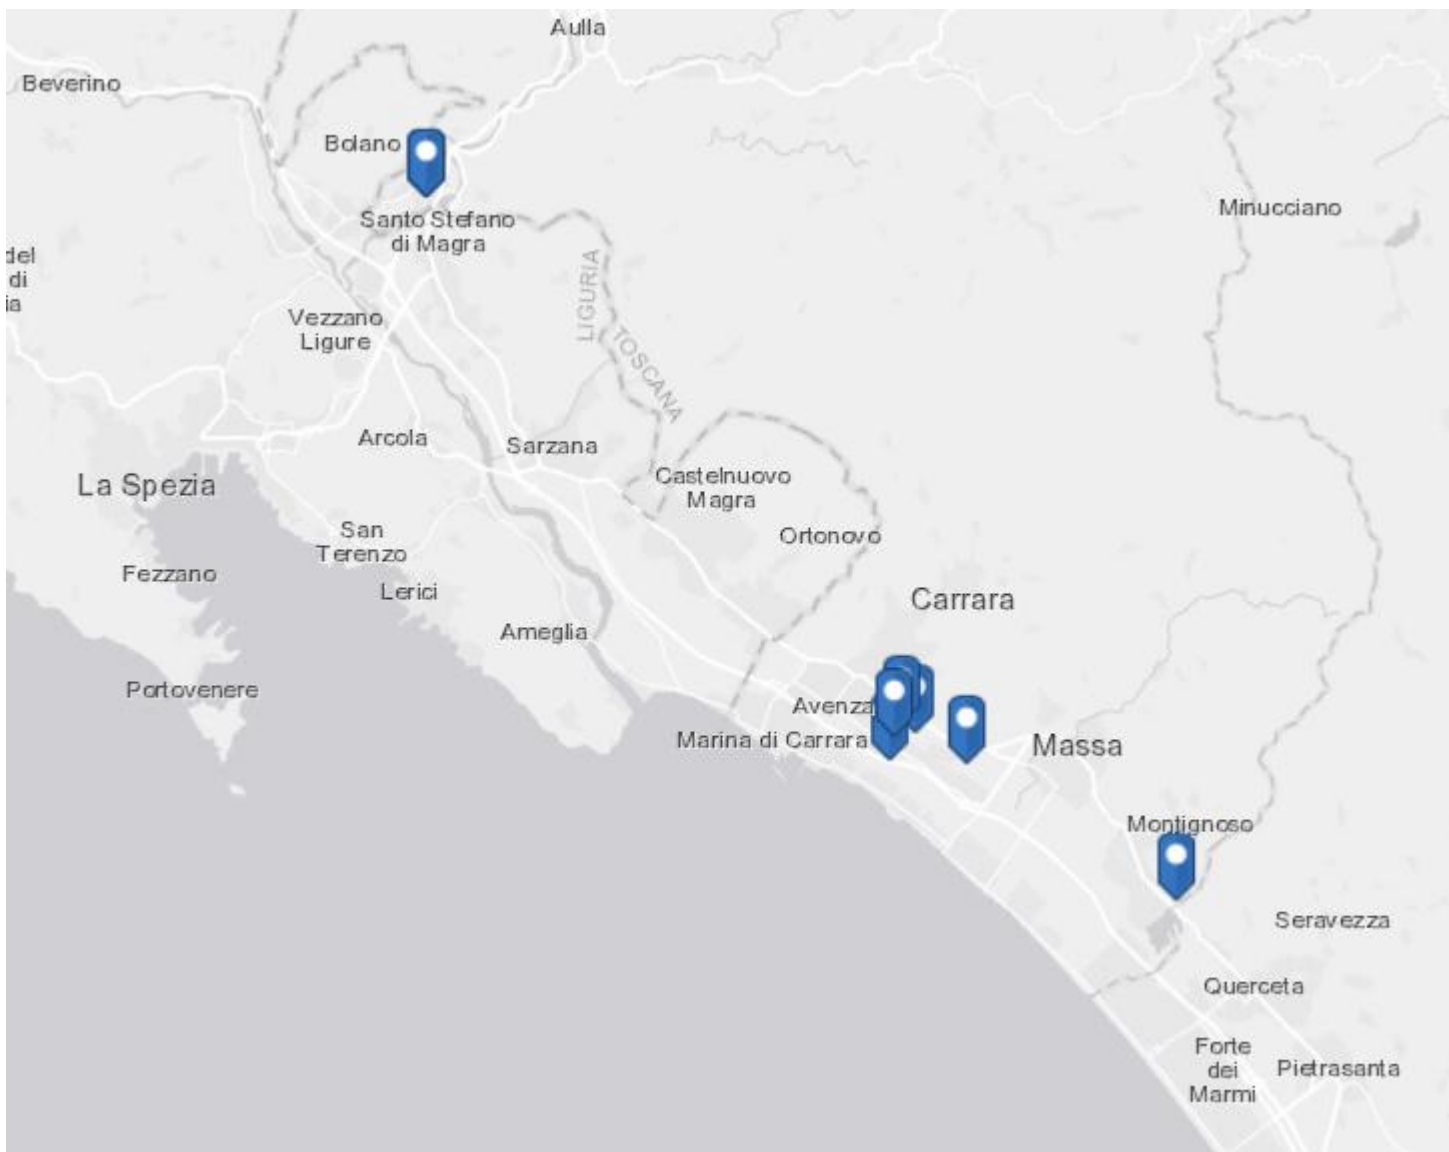

73	VALFREDDANA RECUPERI srl	CAPANORI	Stoccaggio Provvisorio (DEPOSITO PRELIMINARE)
74	VARIA VERSILIA AMBIENTE S.R.L.	PIETRASANTA	Recupero (RECUPERO PROC ORDINARIA)
75	VERSILIA ECOLOGIA S.N.C. DI CHICCHI DIEGO E C.	CAMAIORE	Recupero (RECUPERO PROC SEMPLIFICATA)
76	VERSILIA ROTTAMI - S.R.L.	CAMAIORE	Recupero (RECUPERO PROC SEMPLIFICATA)

6. Impianti per il trattamento di rifiuti nella provincia di Massa Carrara